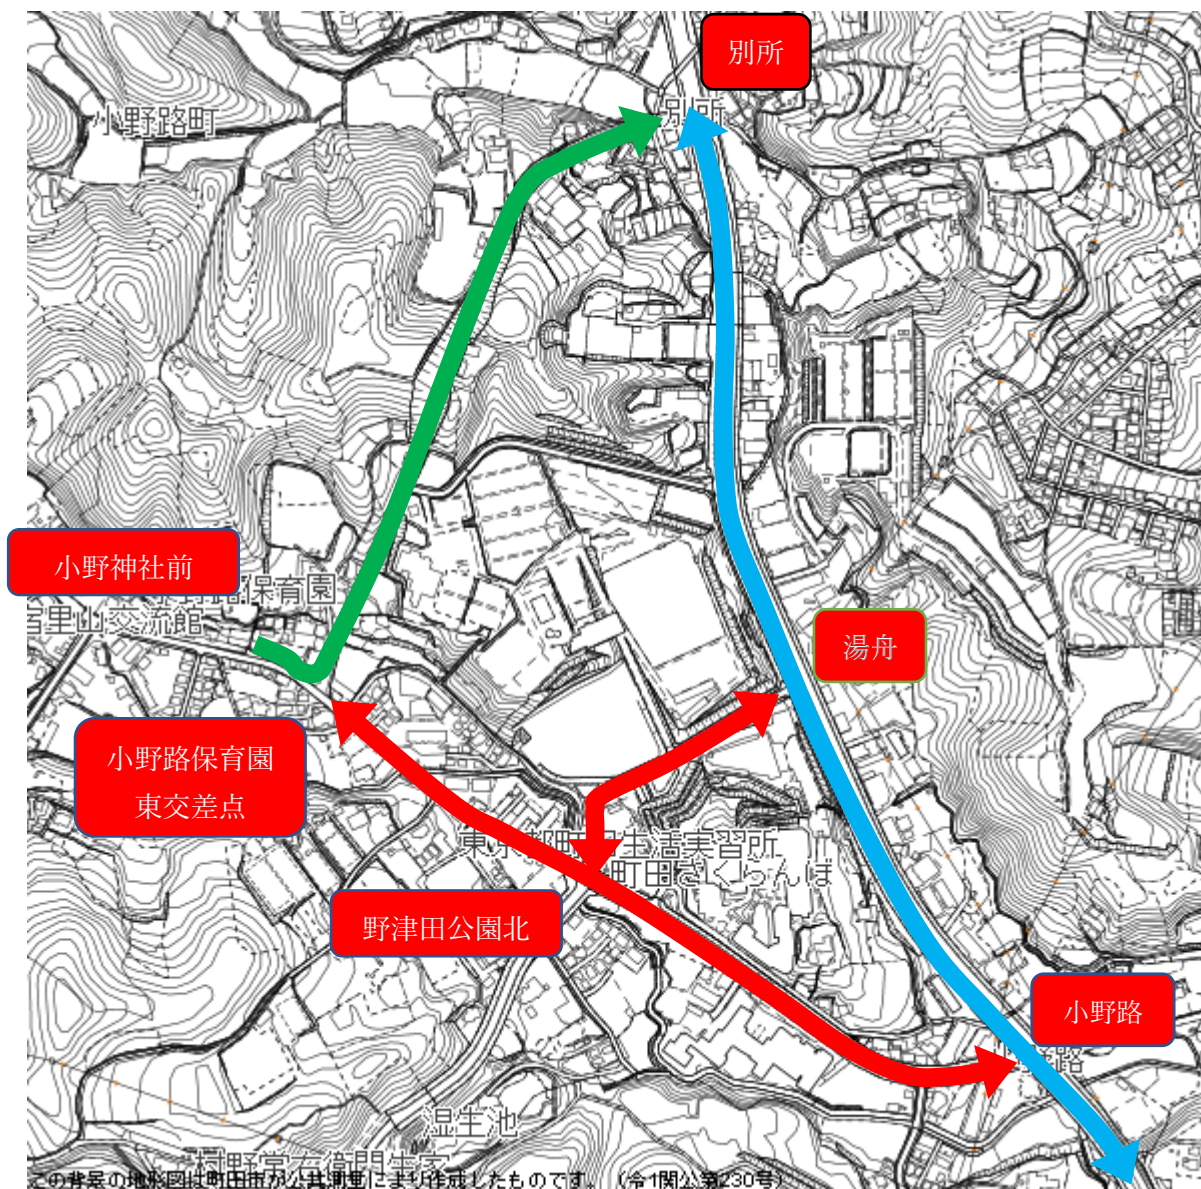

◆第77回町田武相駅伝競走大会◆

交通規制についてご協力のお願い

2025年1月26日(日) 午前9時ころから12時30分ころまで

小野路交差点、湯舟交差点、別所交差点、小野路保育園東交差点は、陸上競技場への車両進入禁止です。

○赤線部分に交通規制（通行禁止）

○青線部分に車線規制（多摩センター方面1車線）

○緑色部分は車両一方通行（小野路保育園⇒別所方面）となります。

町田市スポーツ協会・町田市陸上競技協会